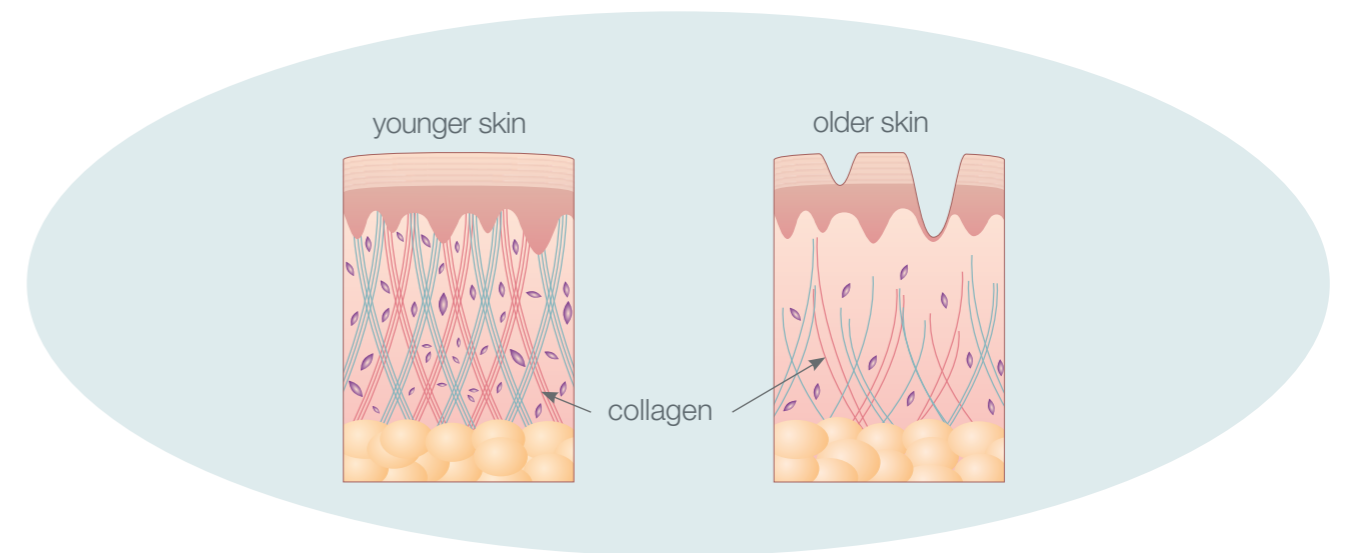

COLLARIUM®
mon amie

COLLARIUM®
mon amie

deluxe S

deluxe sは独自のセンサーで
お肌のタイプを測定し、最適
なレベルでタンニングを行え
るので、安全性に優れていま
す。また、コラーゲンチュー
ブに加え、90個のルビーコ
ラーゲンブースターが輝くお
肌をお約束します。

skin measuring sensor

COLLARIUM®
mon amie

deluxe
i

deluxe iはマシンの外側につけられたディスプレイ“プレセクション”を使って、お好きなプログラムを選べます。また、ルビーカラーゲンブースターとの併用でシルクのようにソフトなお肌をお約束します。

COLLARIUM®
mon amie

individuell

タンニングを同時に行うことができるピュアカラーゲンライトセラピーです。
タンニングの強さは3段階から選べます。

COLLARIUM®
mon amie

Tower

コラーゲンライトセラピーとオプションのビブラナノを使って心ゆくまで楽しんで下さい。フィットネスとタンニングの同時のコンビネーションは最高の結果をもたらします。

歳を重ねるごとにお肌は弾力を失い、さまざまなトラブルを抱えるようになります。また、それらは肌色を悪くし、しわを目立たせたりします。

特別にデザインされたコラーゲンプラスチックチューブにより、Collarium® mon amieは肌に弾力や潤いを与え、魅力的なお肌へと導きます。コラーゲンとUVライト、どちらも敏感で繊細な肌におすすめです。